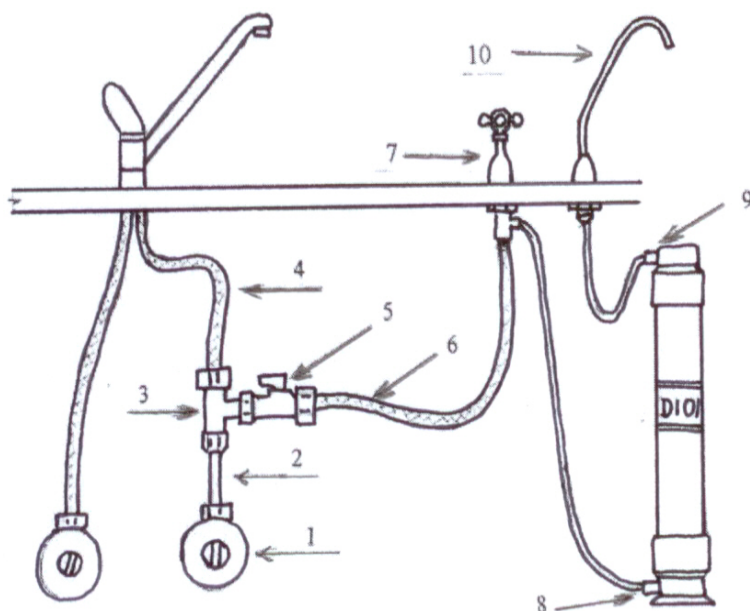

AQUA AUREA

vodní filtry
i pro kojence

Přepínač pod kuchyňskou linku „luxusní“ – dvouděrový, s keramickou kartuší

1. roháček pro studenou vodu
2. spojovací trubička
3. T-kus
4. hadice k baterii
5. kulový ventil
6. hadička ze sady
7. ventil s keramickou kartuší
8. vstup do filtru
9. výstup z filtru
10. samostatné výtokové ramínko ze sady

Před uvedením do

dlouhodobého provozu, zkontrolujte těsnost všech spojů!

Přepínač uzavírá vodu před Dionelou. Filtrovaná voda po uzavření kohoutku přepínače několik vteřin dotéká.

Přepínač instalujte tak, aby i v době nečinnosti směřovalo ramínko přepínače do dřezu, či do odkapávače s odtokem. V rámci vyrovnávání tlaku atmosférického a tlaku ve filtru může docházet k občasnému kapání vody z výtokového ramínka přepínače.